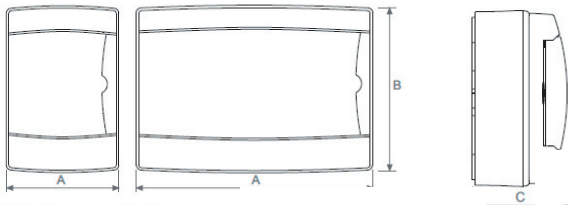

Rozvodnice HYDRA IP65, IK08, HB (UL 94).

Typ	5-3500	5-3501	5-3501RN	5-3502RN	5-3503RN	5-3504RN	5-3505RN
modul	2	2-4	2 - 4	4 - 8	8 - 12	24 - 26	36 - 42
A	102,5	147	147	235	307	305	325
B	151	217	217	217	217	410	565
C	68	117,5	117,5	117,5	117,5	150	155

5-3501RN	5-3502RN	5-3503RN	5-3504RN	5-3505RN
-----------------	-----------------	-----------------	-----------------	-----------------

Rozvodnice POLAR IP65.

Typ	5-3513	5-3514	5-3519
modul	3-5	4-8	6-12
A	110	190	250
B	150	150	195
C	90	90	108