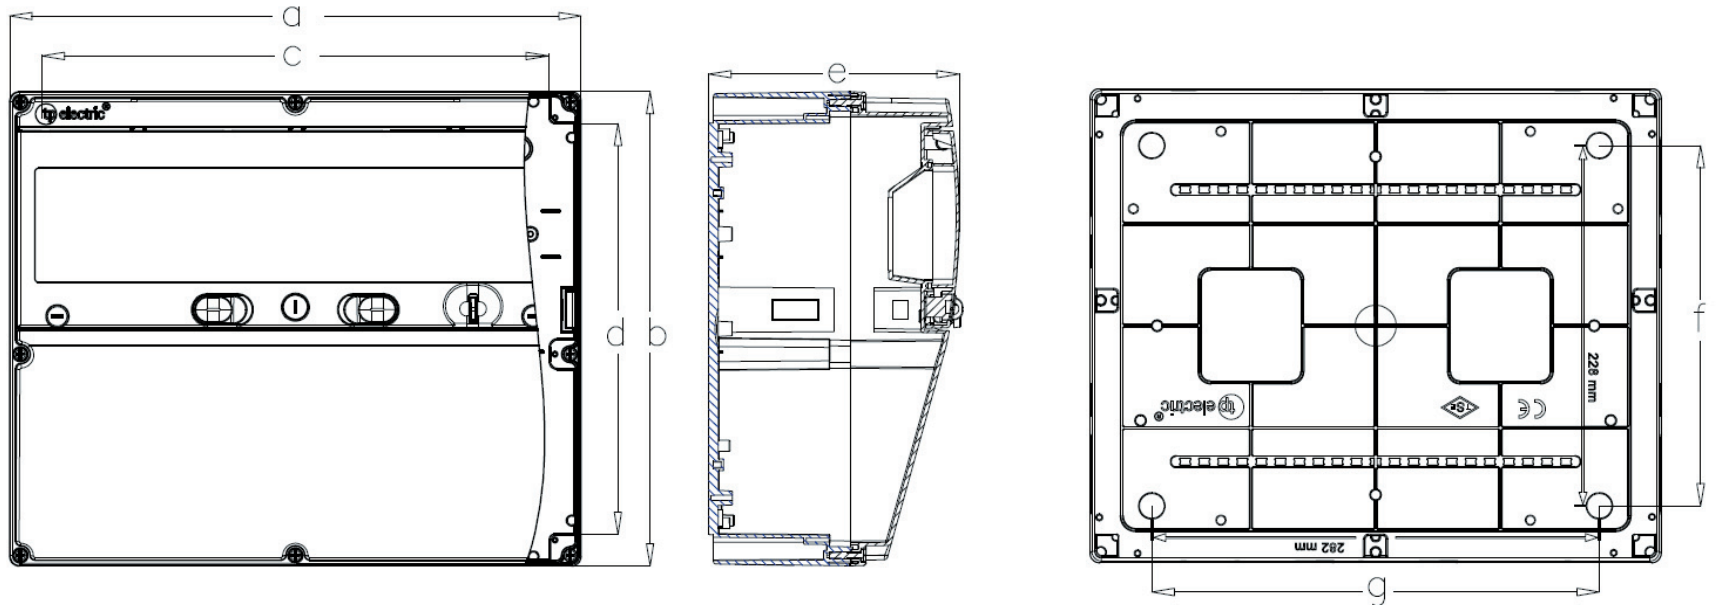

## Instalační krabice pro dodatečnou montáž přístrojů 3528 IP66 18 modulů

### 360x300 COMBINATION BOX (1x18) (IP 66)

Rozměry			
a	360	e	155
b	300	f	228
c	320	g	282
d	260		