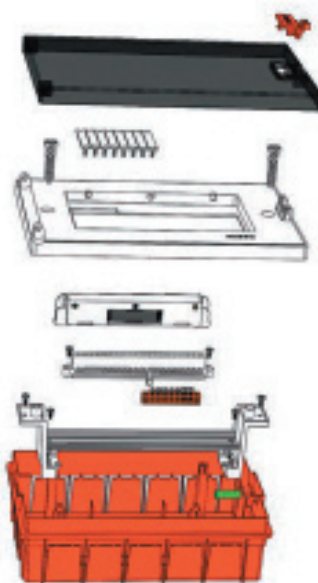

# Bytové rozvodnice VILLA

Bytové rozvodnice s moderním designem

Krytí IP40

Rozsah pracovních teplot 25° - 60° C

Požární odolnost 650° C

Svorkovnice pro N a PE

Montážní DIN lišta

Předlisovací nástroje pro přívodní kabely a vývodky

Předlisovací masky umožňují použití průmyslového stykače

Moderní vzhled a speciální zámek

Montážní provedení na a pod omítku

Počet modulů: 9, 12, 18, 24 a 36

Možnost doplnění modulu s nouzovým osvětlením

- při výpadku napětí nebo zvoleného jističe osvítil panel